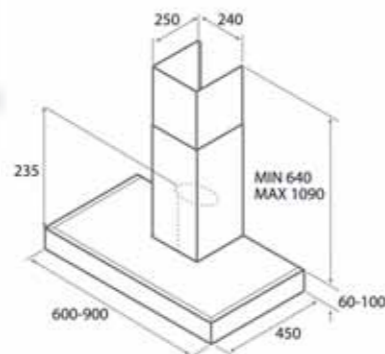

příslušenství F00333/1S
cena

pachový filtr s aktivním uhlím 390 Kč

4249920 AQUA IX/F/60
4249921 AQUA IX/F/90

typ na stěnu
provedení nerez
ovládání 3S Slider
počet motorů 1
výkon odvětrání max. 480 m³/h
výkon odvětrání IEC 430 m³/h
max. úroveň hluku 65 dB(A)
min. úroveň hluku 51 dB(A)
příkon 230 W
osvětlení žárovky 2x40W
rozměry - šířka 600 - 900 mm
průměr odtahu 120 mm
tukový filtr kovový (hliníkový)
pachový filtr ano

příslušenství F00169/2S
cena KIT00778
cena KIT00779
cena

pachový filtr s aktivním uhlím 390 Kč
nerezový komín 200 mm Kč
nerezový komín 420 mm Kč

55916388 SPOT NG H6 IX/A/60
55916389 SPOT NG H6 IX/A/90

typ na stěnu
provedení nerez
ovládání Push Light Button
počet motorů 1
výkon odvětrání max. 450 m³/h
výkon odvětrání IEC 410 m³/h
max. úroveň hluku 59 dB(A)
min. úroveň hluku 44 dB(A)
příkon 210 W
osvětlení halogen 2x20W
rozměry - šířka 600 - 900 mm
průměr odtahu 120/150 mm
tukový filtr kovový (hliníkový)
pachový filtr ne