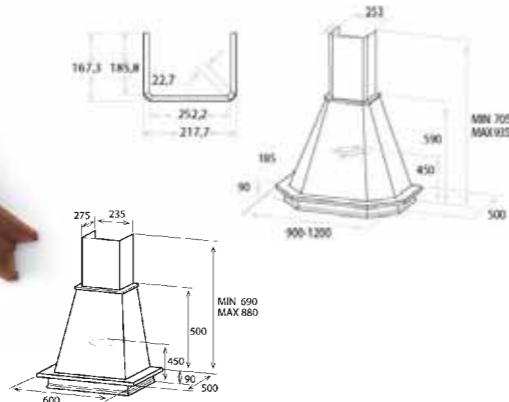

56213123
56213111

SMERALDO ST WH/F/60 T.GREZZO
SMERALDO ST WH/F/90 T.GREZZO

typ
provedení
ovládání
počet motorů
výkon odvětrání max.
výkon odvětrání IEC
max. úroveň hluku
min. úroveň hluku
příkon
osvětlení
rozměry - šířka
průměr odtahu
tukový filtr
pachový filtr