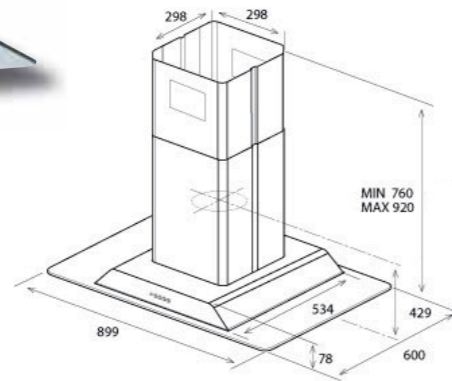

akční nabídka
platnost do 28. 2. 2010

4719040/1 SALT LAKE IX/VETRO/A/90

typ ostrůvkový
provedení nerez + sklo
ovládání Soft Touch Push Button
počet motorů 1
výkon odvětrání max. 490 m³/h
výkon odvětrání IEC 440 m³/h
max. úroveň hluku 63 dB(A)
min. úroveň hluku 45 dB(A)
příkon 200 W
osvětlení halogen 2x20W
rozměry - šířkaxhloubka 900 x 600 mm
průměr odtahu 150 mm
tukový filtr kovový (hliníkový)
pachový filtr ne