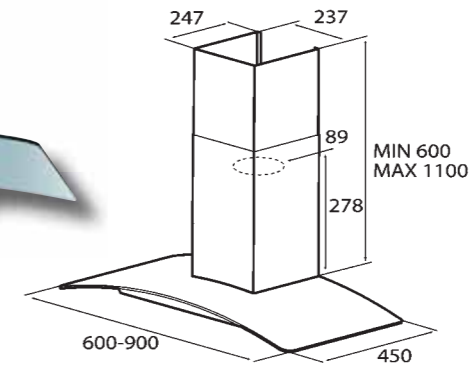

typ na stěnu
provedení nerez + sklo
ovládání Push Light Button
počet motorů 1
výkon odvětrání max. 450 m³/h
výkon odvětrání IEC 410 m³/h
max. úroveň hluku 59 dB(A)
min. úroveň hluku 44 dB(A)
příkon 210 W
osvětlení halogen 2x20W
rozměry - šířka 600 - 900 mm
recirkulace ano
možnost odtahu potrubím ano
průměr odtahu 120 - 150 mm
tukový filtr kovový (hliníkový)
pachový filtr ne

příslušenství F00333/1S
cena

pachový filtr s aktivním uhlím 390,00 Kč