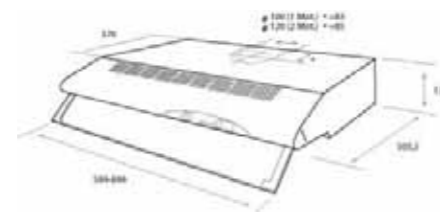

typ
provedení
ovládání
počet motorů
výkon odvětrání max.
výkon odvětrání IEC
max. úroveň hluku
min. úroveň hluku
příkon
osvětlení
rozměry - šířka
průměr odtahu
tukový filtr
pachový filtr

příslušenství
F00159/1S
cena

~~cena 1 990 Kč~~ **1 790 Kč**
~~cena 2 990 Kč~~ **2 590 Kč**
~~cena 1 990 Kč~~ **1 790 Kč**
~~cena 2 990 Kč~~ **2 590 Kč**

pod skříňku
WH-bílá, IX-nerez
3S Slider
1
250 m³/h
220 m³/h
67 dB(A)
48 dB(A)
160 W
žárovky 1x40W
500 - 600 mm
100 mm
synthetic (textilní)
ano

pachový filtr s aktivním uhlím
390 Kč