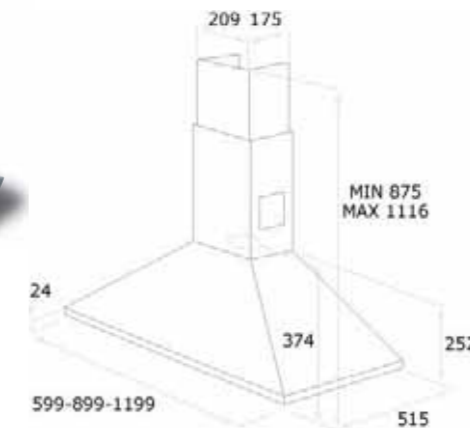

typ na stěnu
provedení nerez
ovládání 3S Slider
počet motorů 1
výkon odvětrání max. 480 m³/h
výkon odvětrání IEC 430 m³/h
max. úroveň hluku 65 dB(A)
min. úroveň hluku 51 dB(A)
příkon 230 W
osvětlení žárovky 2x40W
rozměry - šířka 600 - 900 mm
průměr odtahu 120 mm
tukový filtr kovový (hliníkový)
pachový filtr ano

příslušenství F00169/2S
cena KIT00778
cena KIT00779
cena

pachový filtr s aktivním uhlím 390 Kč
nerezový komín 200 mm Kč
nerezový komín 420 mm Kč