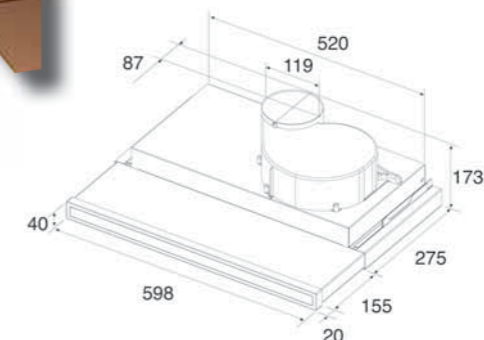

typ vestavný, výsuvný
provedení WH-bílá, GR IX-tmavá + nerezová lišta
ovládání 3S Slider
počet motorů 1
výkon odvětrání max. 480 m³/h
výkon odvětrání IEC 430 m³/h
max. úroveň hluku 59 dB(A)
min. úroveň hluku 48 dB(A)
příkon 320 W
osvětlení žárovky 2x40W
rozměry - šířka 600 mm
průměr odtahu 120 mm
tukový filtr kovový (hliníkový)
pachový filtr ne

příslušenství F00189/1
cena

pachový filtr s aktivním uhlím 390 Kč