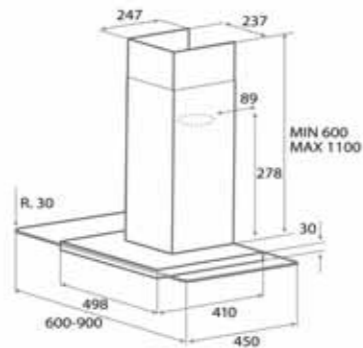

typ na stěnu
provedení nerez + sklo
ovládání Push Light Button
počet motorů 1
výkon odvětrání max. 450 m³/h
výkon odvětrání IEC 410 m³/h
max. úroveň hluku 59 dB(A)
min. úroveň hluku 44 dB(A)
příkon 210 W
osvětlení halogen 2x20W
rozměry - šířka 600 - 900 mm
průměr odtahu 120/150 mm
tukový filtr kovový (hliníkový)
pachový filtr ne

příslušenství F00333/1S
cena

pachový filtr s aktivním uhlím 390 Kč

4249920 AQUA IX/F/60
4249921 AQUA IX/F/90